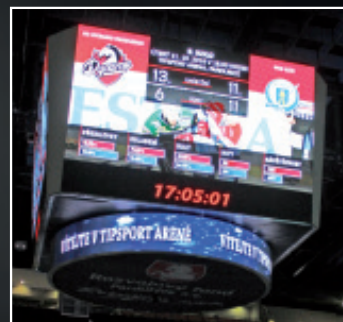

• visar prov från - ishockey

Komplett resultatavla system. För upp till 5000+ Åskådare.

LED-kub resultatavla lösningar för inomhus och utomhusbruk för stora och små arenor.

Storlek LED skärm	4x 350 x 250 cm
Användning	Stadium Arenor
Anpassad för	5000+ åskådare

Priser startar från (exkl moms)

555 800 sek