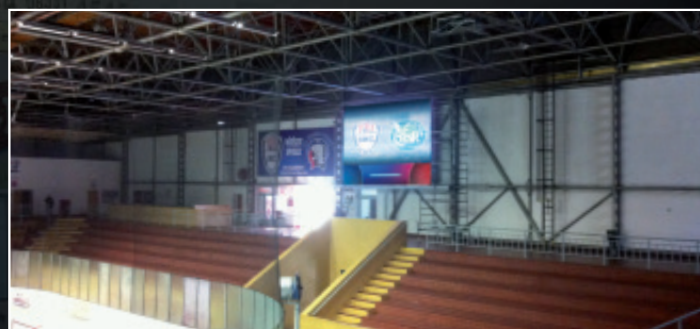

**48 000 sek**

Storlek LED-skärm	200 x 100 cm
Användning	Inomhus
Anpassad för	300 åskådare

**Komplett sportsystem för upp till 500 åskådare.**

En idealisk lösning för medelstora skolor gym, hallar och arenor.

# 141600 sek

Komplett sportsystem för upp till 5000 åskådare.

Allt i en lösning för utomhusstadions och idrottsarenor.

• visar prov från - fotboll - simning

Priser startar från (exkl moms)

**458200** sek

Storlek LED-skärm	600 x 400 cm
Användning	Utomhus
Anpassad för	5000 åskådare

**Komplett resultatavla system. för upp till 2000 Åskådare.**

En lösning för både inomhus och utomhusbruk för ishallar och arenor.

• visar prov från - ishockey

Storlek LED-skärm	500 x 400 cm
Användning	Utomhus
Anpassad för	2000 åskådare