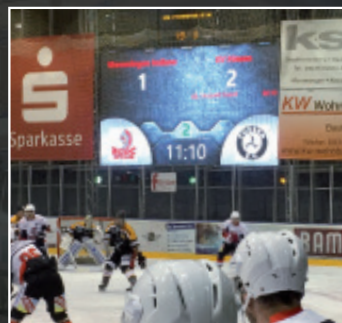

# 141600 sek

Komplett sportsystem för upp till 5000 åskådare.

Allt i en lösning för utomhusstadions och idrottsarenor.

• visar prov från - fotboll - simning

Priser startar från (exkl moms)

**458200** sek

Storlek LED-skärm	600 x 400 cm
Användning	Utomhus
Anpassad för	5000 åskådare

**Komplett resultatavla system. för upp till 2000 Åskådare.**

En lösning för både inomhus och utomhusbruk för ishallar och arenor.

• visar prov från - ishockey

Storlek LED-skärm	500 x 400 cm
Användning	Utomhus
Anpassad för	2000 åskådare