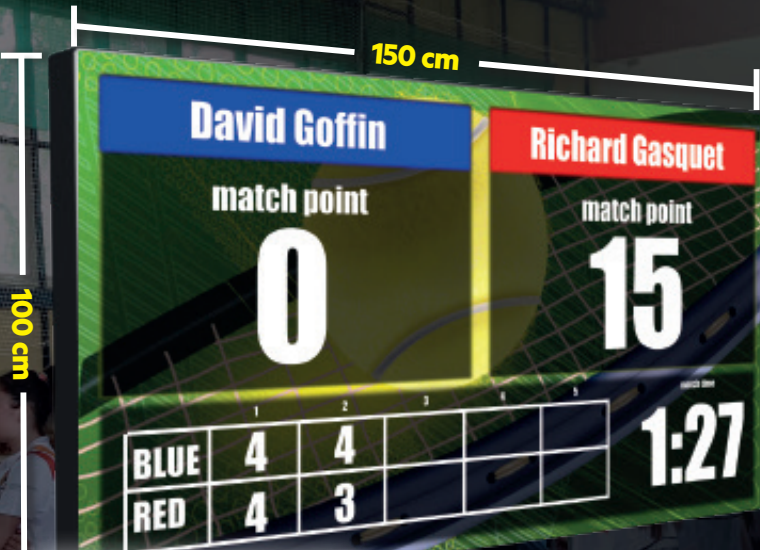

INOMHUS SportVision i1.5

”THE GREAT ENTERTAINMENT” PAKETET

Komplett sportsystem för upp till 200 åskådare.

En idealisk lösning för små och medelstora skolor gym, hallar.