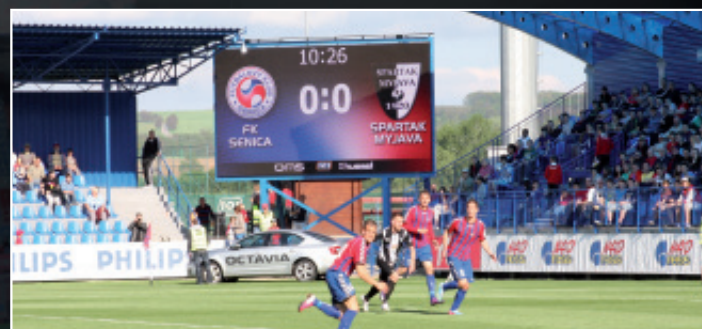

Komplett sportsystem för upp till 5000 åskådare.

Allt i en lösning för utomhusstadions och idrottsarenor.