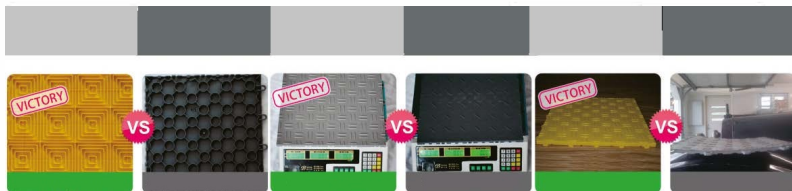

- 1.
- 2.
- 3.

Vi hjälper dig med din beställning.
Vi hjälper dig med vad som är mest lämpligt med din yta.