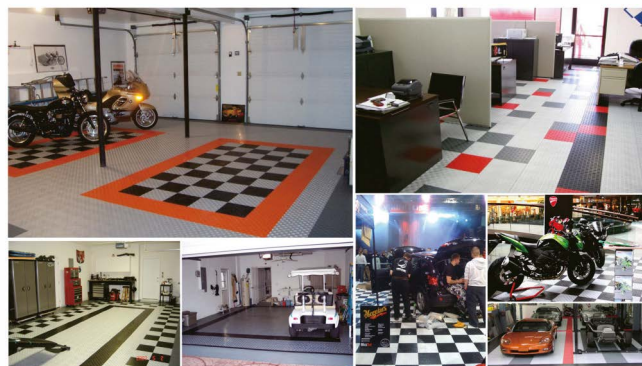

Fördelarna är med våra golv.

▶ Ett mångsidigt golv med många användningsområden.

Stark bärkapacitet

Enkel installation

Halkskydd

Multipoint hög bärkapacitet

Stark kombination

Ett golv av kvalitet gör dig en tjänst.

DEDUCE A GOOD LIFE, CREATE A FASHION

Installation